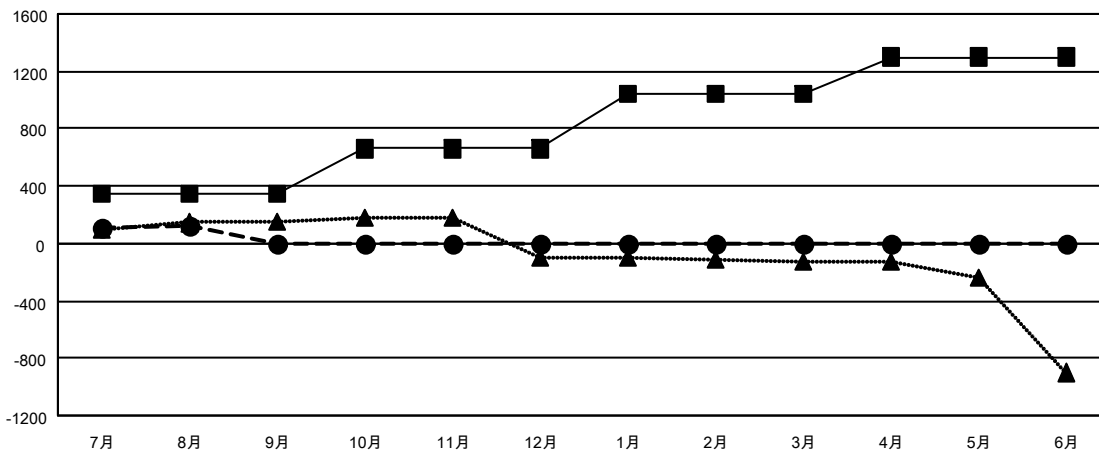

GAT MONTHLY MEMBERSHIP PROGRESS REPORT

Results as of: 8/31/2021

Multiple District 335

LOCATION: JAPAN

クラブ			
結果 : 2021-2022			
四半期	新クラブ目標	新クラブ	解散クラブ
7月/8月/9月	1	0	3
10月/11月/12月	1	0	0
1月/2月/3月	8	0	0
4月/5月/6月	6	0	0

名			
結果 : 2021-2022			
四半期	会員純増目標	会員増強実績	退会者(転籍を含む)実際
7月/8月/9月	350	247	105
10月/11月/12月	310	0	0
1月/2月/3月	380	0	0
4月/5月/6月	260	0	0

新クラブ目標及び実績累計

会員目標及び実績累計

解散クラブ: 3	123 CLUBS OF 382 一名以上の新会 員を登録	男女別	
退会者		男性	10,402 (76.52%)
物故会員 17	会員累計データを見るには、ここをクリック	女性	3,191 (23.48%)
クラブ解散 0		NON BINARY	0 (0.00%)
その他 88		PREFER NOT TO ANSWER	0 (0.00%)
合計 105		世帯主/家族会員合計	4,285
		国際会費半額の家族会員	2,298