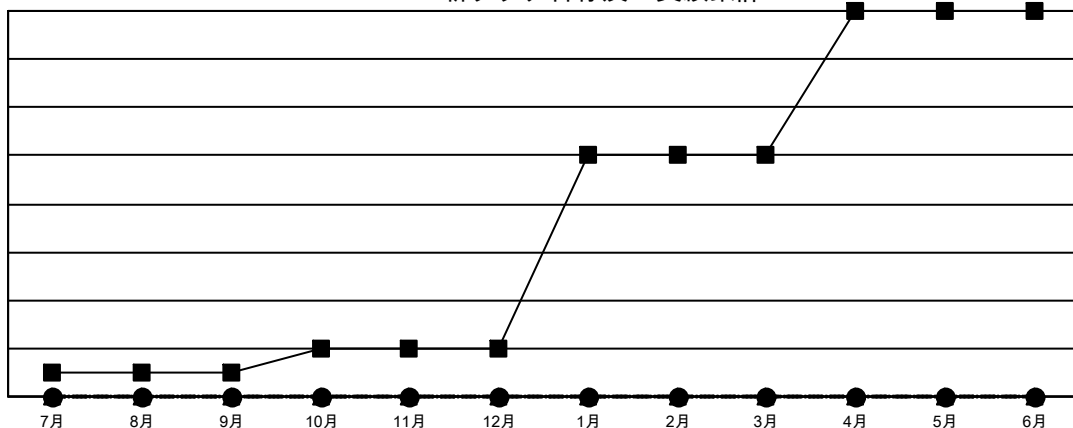

GAT MONTHLY MEMBERSHIP PROGRESS REPORT

Results as of: 8/31/2021

Multiple District 335

LOCATION: JAPAN

クラブ			
結果 : 2021-2022			
四半期	新クラブ目標	新クラブ	解散クラブ
7月/8月/9月	1	0	3
10月/11月/12月	1	0	0
1月/2月/3月	8	0	0
4月/5月/6月	6	0	0

名			
結果 : 2021-2022			
四半期	会員純増目標	会員増強実績	退会者(転籍を含む)実際
7月/8月/9月	350	247	105
10月/11月/12月	310	0	0
1月/2月/3月	380	0	0
4月/5月/6月	260	0	0

新クラブ目標及び実績累計

会員目標及び実績累計

解散クラブ: 3	123 CLUBS OF 382 一名以上の新会 員を登録	男女別	
退会者		男性	10,402 (76.52%)
物故会員 17	会員累計データを見るには、ここをクリック	女性	3,191 (23.48%)
クラブ解散 0		NON BINARY	0 (0.00%)
その他 88		PREFER NOT TO ANSWER	0 (0.00%)
合計 105		世帯主/家族会員合計	4,285
		国際会費半額の家族会員	2,298